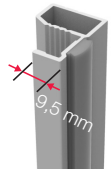

Profils

INSPIRATION
Ép. panneau :
12 mm

DÉDICACE
Ép. panneau :
12 mm

ESQUISSE
Ép. panneau :
12 mm

Pivots haut et bas

Ils assurent le parfait pivotement des battants, en silence.

Aimants à ressorts

Fixés sur le rail, ils assurent le maintien des portes en position fermée.

Coulisses et crapaudines

- Coulisses en aluminium.
- Section : 22,3 x 12,8 mm
- Les crapaudines reçoivent les pivots haut et bas et permettent le réglage des faux aplombs.

Dimensions

Hauteur jusqu'à 2800 mm maximum

Tranches d'ouverture	Votre façade sera composée de
Jusqu'à 800 mm	1 vantail
Entre 801 et 1600 mm	2 vantaux

À largeur égale, il est possible d'ajouter un vantail supplémentaire, bien préciser à la commande.

Poignées

Poignée Urban à préciser à la commande (par défaut, poignée Nova)

NOVA
Alu naturel
H : 175 mm

NOVA
Nickel mat
pour profils
autres coloris
et enrobés.
H : 175 mm

URBAN
Alu naturel.
Pour mélaminé
et métallisé
uniquement.
H : 148 mm