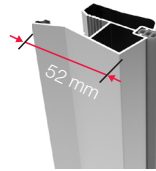

Profils

INSPIRATION
Ép. panneau :
12 mm

DÉDICACE
Ép. panneau :
12 mm

ESQUISSE
Ép. panneau :
12 mm

Pivots haut et bas

Ils assurent le parfait pivotement des battants, en silence.

Aimants à ressorts

Fixés sur le rail, ils assurent le maintien des portes en position fermée.

Coulisses et crapaudines

- Coulisses en aluminium.
- Section : 22,3 x 12,8 mm
- Les crapaudines reçoivent les pivots haut et bas et permettent le réglage des faux aplombs.

Dimensions

Hauteur jusqu'à 2800 mm maximum

Tranches d'ouverture	Votre façade sera composée de
Jusqu'à 800 mm	1 vantail
Entre 801 et 1600 mm	2 vantaux

À largeur égale, il est possible d'ajouter un vantail supplémentaire, bien préciser à la commande.