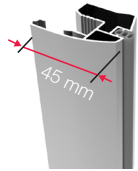

Profils

INSPIRATION
Ép. panneau :
12 mm

DÉDICACE
Ép. panneau :
12 mm

ESQUISSE
Ép. panneau :
12 mm

Pivots haut et bas

Ils assurent le parfait pivotement des battants, en silence.

Aimants à ressorts

Fixés sur le rail, ils assurent le maintien des portes en position fermée.

Coulisses et crapaudines

- Coulisses en aluminium.
- Section : 22,3 x 12,8 mm
- Les crapaudines reçoivent les pivots haut et bas et permettent le réglage des faux aplombs.

Dimensions

Hauteur jusqu'à 2800 mm maximum

Tranches d'ouverture	Votre façade sera composée de
Jusqu'à 800 mm	1 vantail
Entre 801 et 1600 mm	2 vantaux

À largeur égale, il est possible d'ajouter un vantail supplémentaire, bien préciser à la commande.